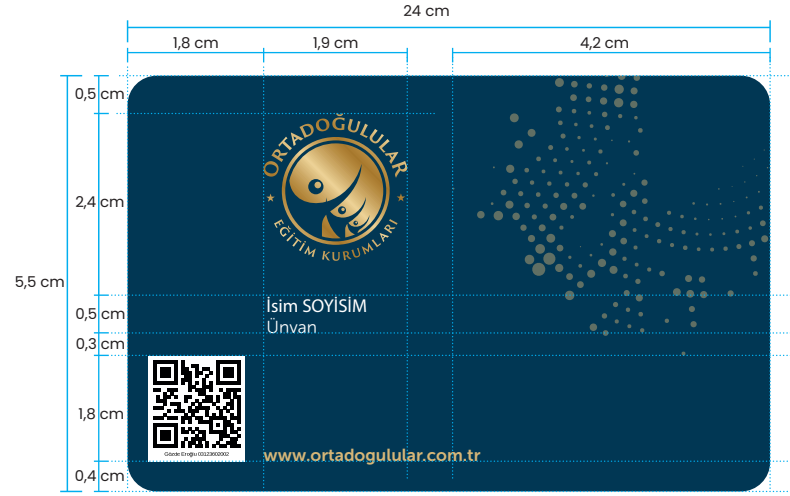

Kartvizit (Alternatif Çalışmalar)