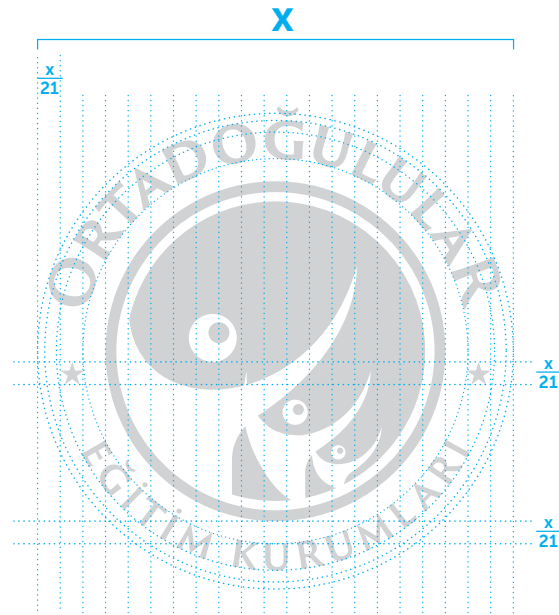

"Ortadoğulular Eğitim Kurumu" ambleminde perspektifle oluşturulan figürler, günümüz ve gelecekte yüksek eğitim kalitesini idealize eden bir anlayışı temsil eder.

Sembol, özel durumlar dışında genellikle "Ortadoğulular Eğitim Kurumu" yazı tipi ile kullanılmalıdır.

ORTADOĞULULAR Logo

ORTADOĞULULAR
Amblem

ORTADOĞULULAR
EĞİTİM KURUMLARI

ORTADOĞULULAR
Logotype

"Ortadoğulular Eğitim Kurumu" amblemi ve yazısının birlikte kullanımından "Ortadoğulular Eğitim Kurumu" logosu oluşur.

"Ortadoğulular Eğitim Kurumu", yuvarlak birincil logo formu, yatay, dikey ve amblemin olmadığı sadece yazı kısmının olduğu markanın tüm iletişimleri için tercih edilen logolardır. Logonun her zaman özenle ve saygıyla uygulanması esastır.