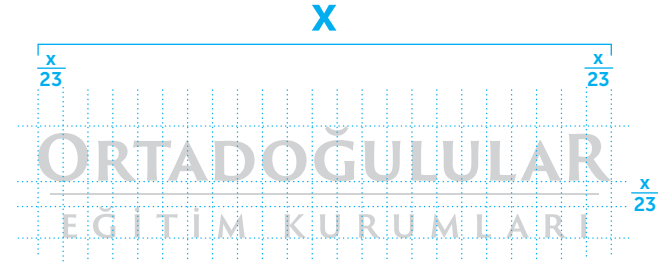

“Ortadoğulular Eğitim Kurumu” amblem ve yazısının birbirine olan oranları ve uzaklıkları ölçülerle belirlenmiş olup herhangi bir değişiklik yapılmamalıdır. Sembol ve yazıda en ölçüsü “X” birim baz alınarak ölçülendirme gerçekleştirilmiştir.